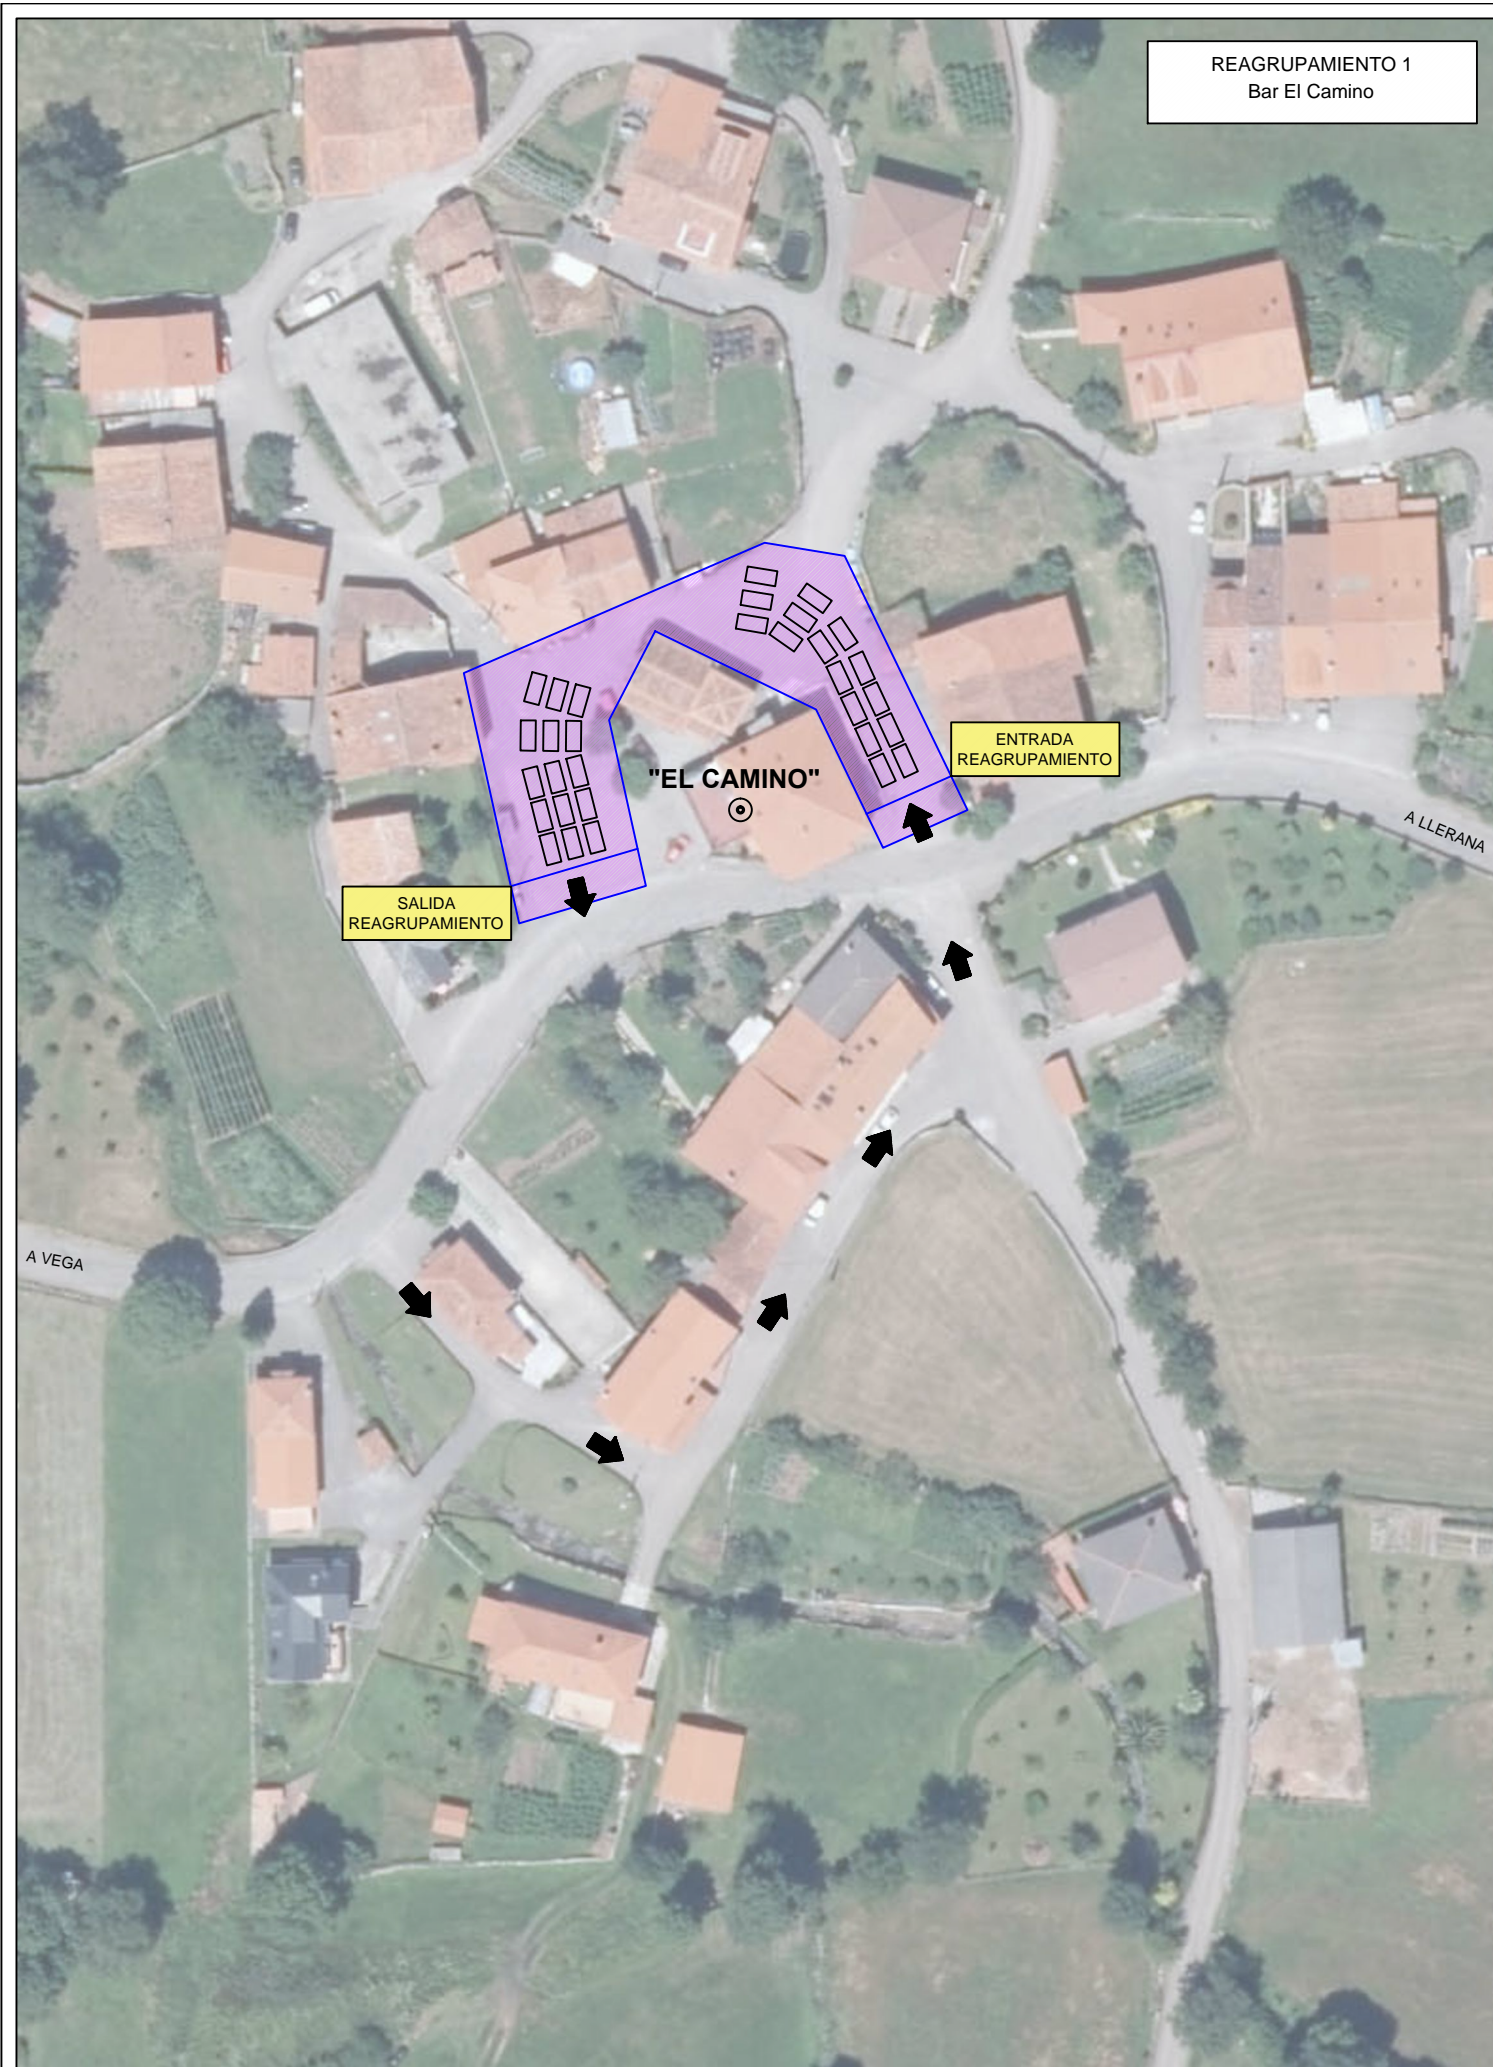

SARO

PLATAFORMAS

VERIFICACIONES ADMINISTRATIVAS

"EL CAMINO"

VERIFICACIONES TECNICAS

VEGA DE VILLAFUFRE

PLATAFORMAS

PLANO DE VERIFICACIONES
E = 1/1.000

DIRECCION DE CARRERA

PRE-PARQUE SALIDA

CEREMONIA SALIDA

"VILLA PLAZA"

"CASA PATRI"

"KANTAMBER"

"LA BOMBILLA"

CAMPEONATO DE CANTABRIA DE RALLYES

A VILACARRIEDO

CAMPENAYO DE CANTABRIA DE RALLYES
casa el Macho
6-7 Junio 2025
VIII RALLYE VALLES PASIEGOS
CENTRAL Y ENTORNO VALLES PASIEGOS
www.rallyvallespasiegos.com

PLANO PARQUE CERRADO
E = 1/1000

A VILLACARRIEDO

PLANO REAGRUPAMIENTO
E = 1/1000

Carpa FCTA
Fin de Rallye

PARQUE
FINAL

"COCO'S"

ENTREGA
TROFEOS

"LA COLINA"

"HANGAR"

PLANO ENTREGA DE TROFEOS
E = 1/1000