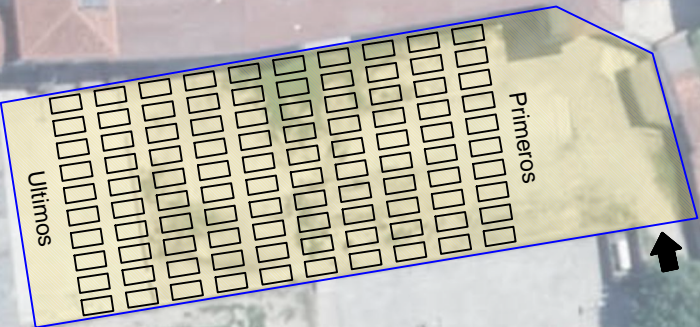

8-7 Junio 2025

el macho

VIII RALLYE VALLES PASIEGOS

www.rallyvallespasiegos.com

PLANO CEREMONIA DE SALIDA
E = 1/1000

A ABIONZO

⊙
PALACIO DE SOÑANES

ENTRADA Y SALIDA
PARQUE CERRADO