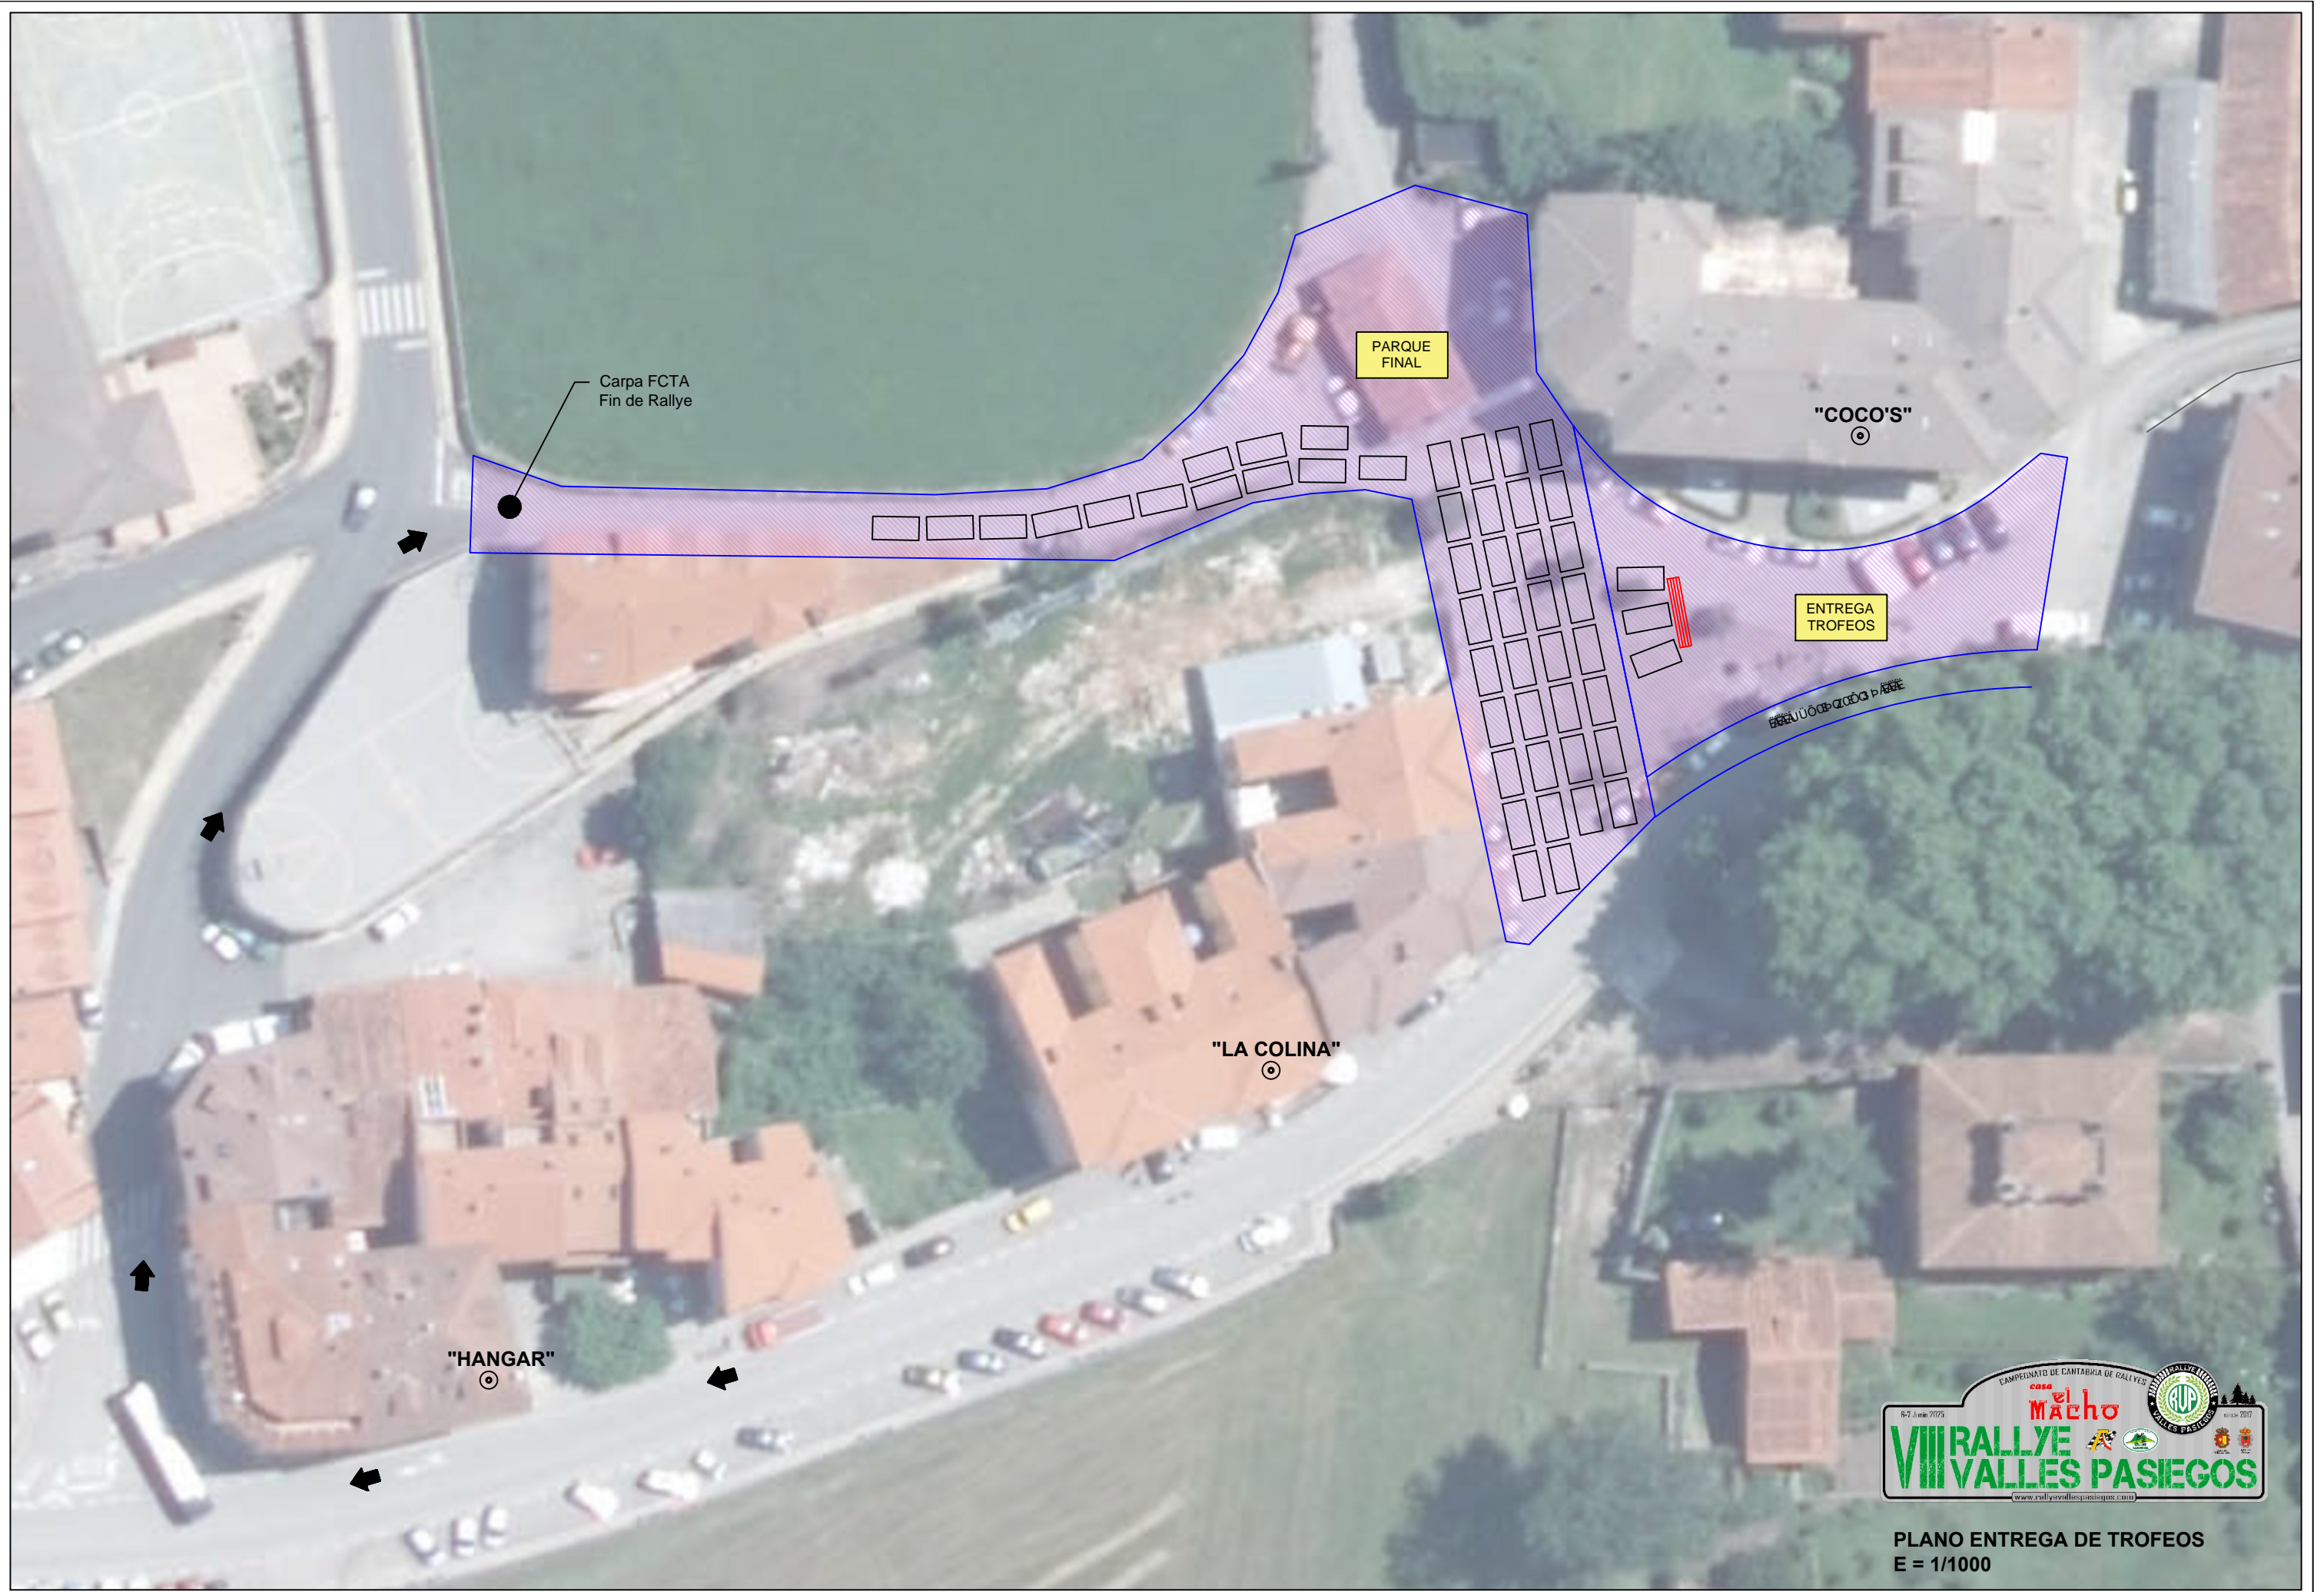

SARO

PLATAFORMAS

VERIFICACIONES ADMINISTRATIVAS

"EL CAMINO"

VERIFICACIONES TECNICAS

VEGA DE VILLAFUFRE

PLATAFORMAS

PLANO DE VERIFICACIONES
E = 1/1.000

DIRECCION DE CARRERA

PRE-PARQUE SALIDA

CEREMONIA SALIDA

"VILLA PLAZA"

"CASA PATRI"

"KANTAMBER"

"LA BOMBILLA"

CAMPEONATO DE CANTABRIA DE RALLYES

PLANO REAGRUPAMIENTO
E = 1/1000

Carpa FCTA
Fin de Rallye

PARQUE
FINAL

"COCO'S"

ENTREGA
TROFEOS

"LA COLINA"

"HANGAR"

PLANO ENTREGA DE TROFEOS
E = 1/1000