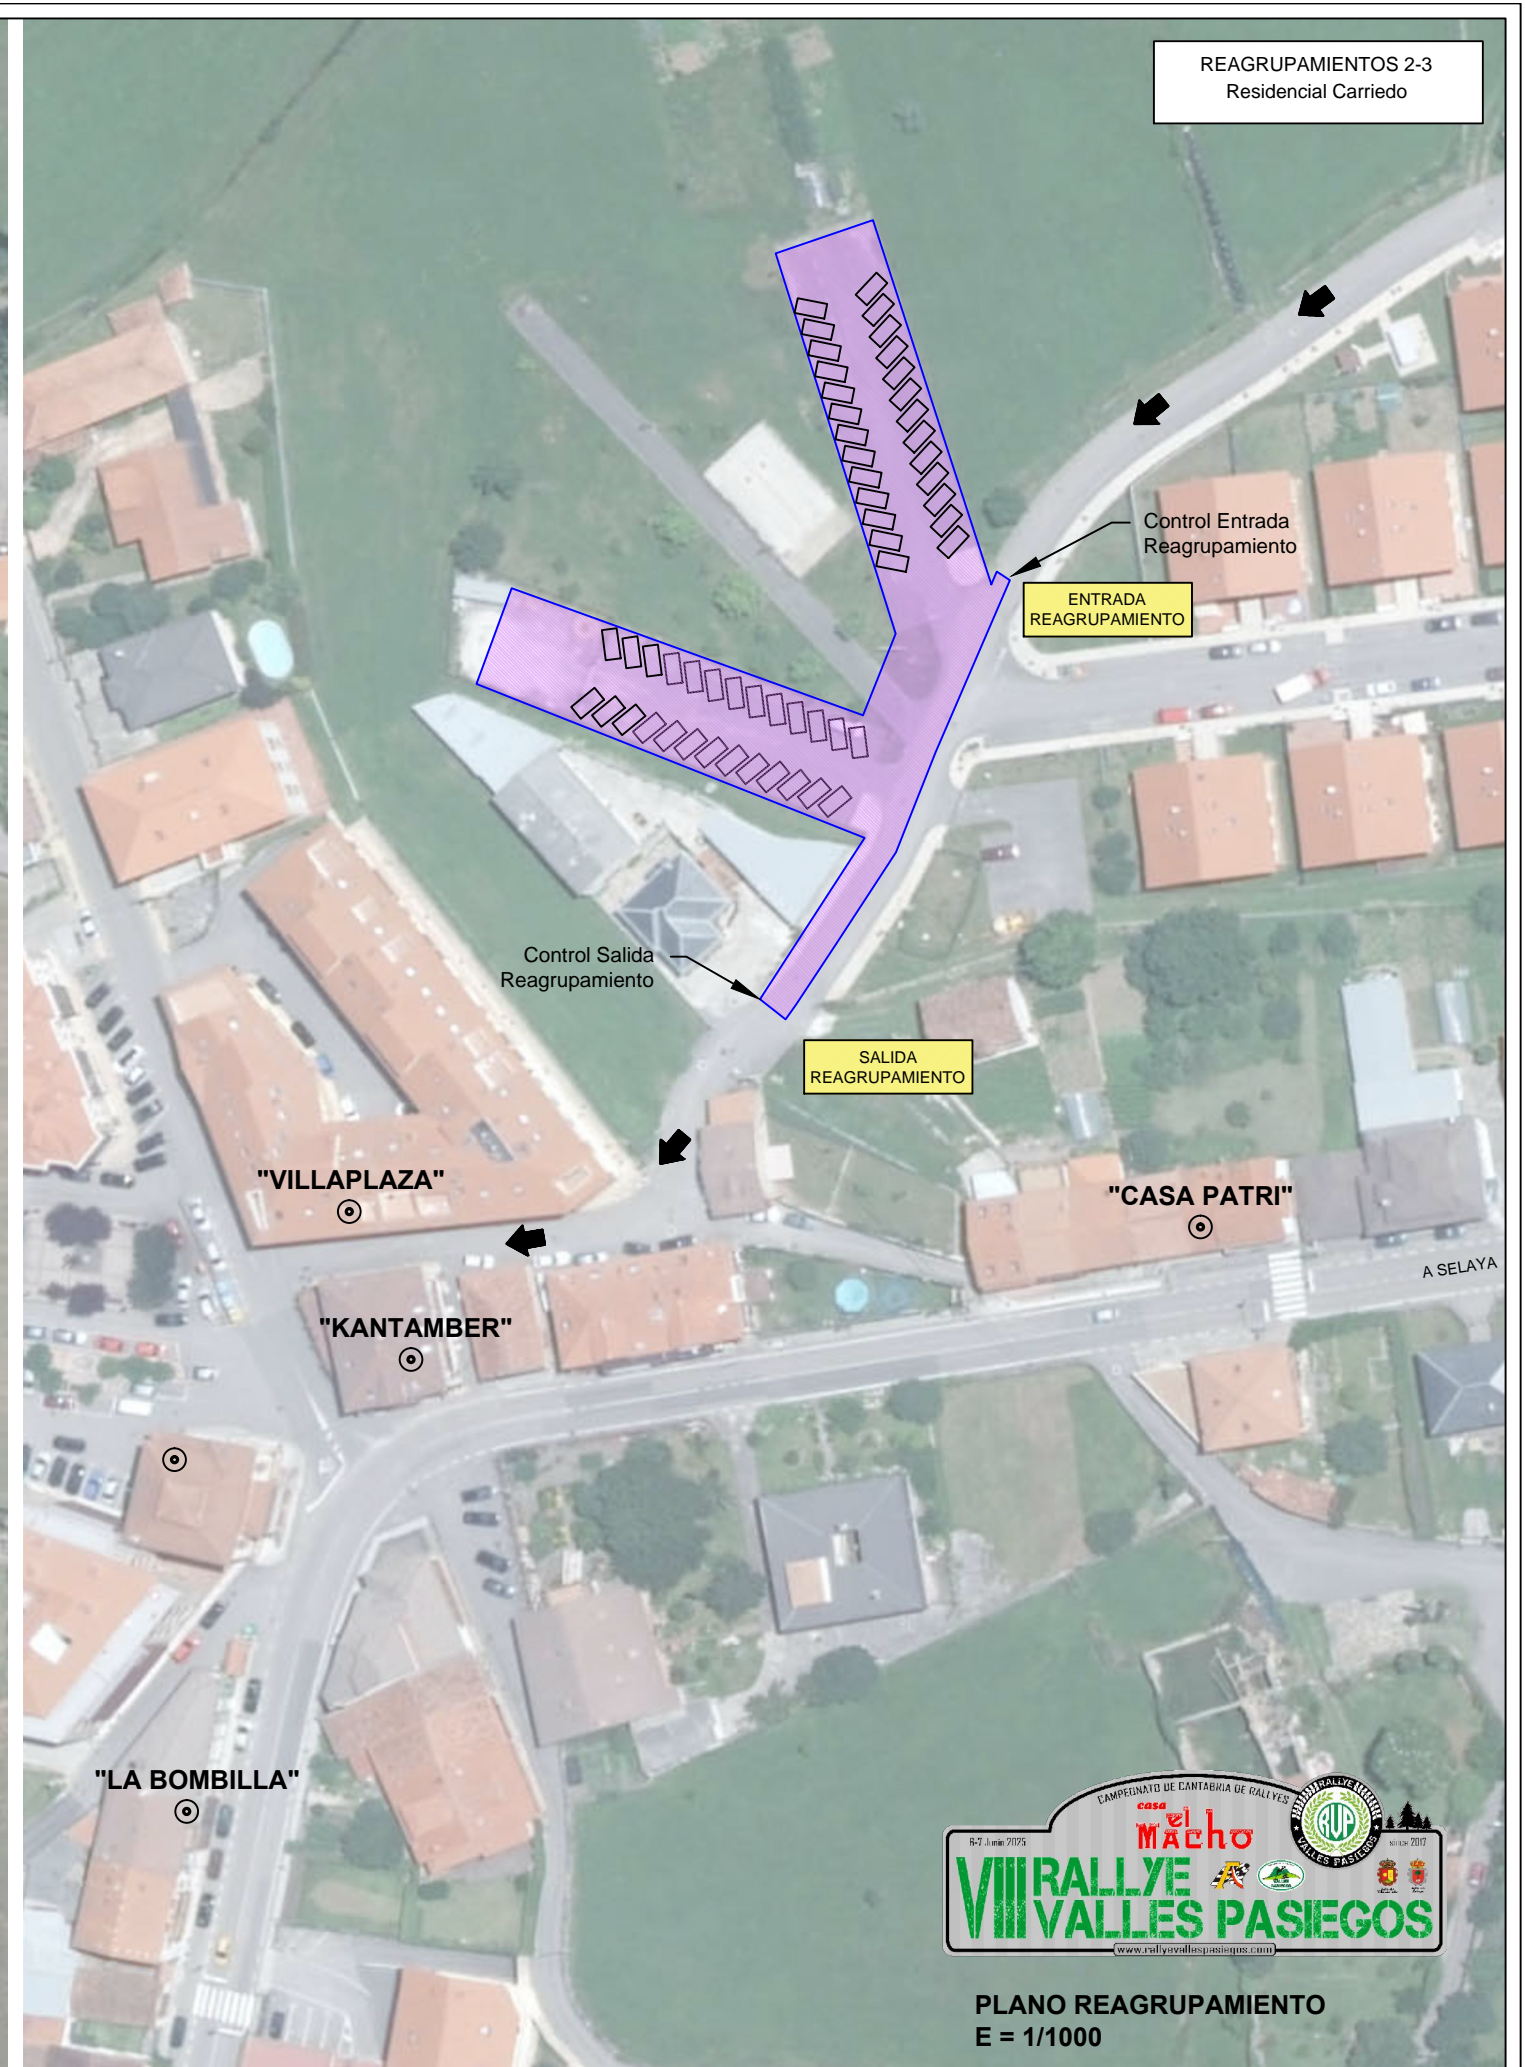

SARO

PLATAFORMAS

VERIFICACIONES ADMINISTRATIVAS

"EL CAMINO"

VERIFICACIONES TECNICAS

VEGA DE VILLAFUFRE

PLATAFORMAS

PLANO DE VERIFICACIONES
E = 1/1.000

DIRECCION DE CARRERA

PRE-PARQUE SALIDA

CEREMONIA SALIDA

"VILLA PLAZA"

"CASA PATRI"

"KANTAMBER"

"LA BOMBILLA"

CAMPEONATO DE CANTABRIA DE RALLYES

A VILACARRIEDO

CAMPENAYO DE CANTABRIA DE RALLYES
casa el Macho
6-7 Junio 2025
VIII RALLYE VALLES PASIEGOS
CENTRAL Y ENTORNO VALLES PASIEGOS
www.rallyvallespasiegos.com

PLANO PARQUE CERRADO
E = 1/1000

A VILLACARRIEDO

PLANO REAGRUPAMIENTO
E = 1/1000

Carpa FCTA
Fin de Rallye

PARQUE
FINAL

"COCO'S"

ENTREGA
TROFEOS

"LA COLINA"

"HANGAR"

PLANO ENTREGA DE TROFEOS
E = 1/1000